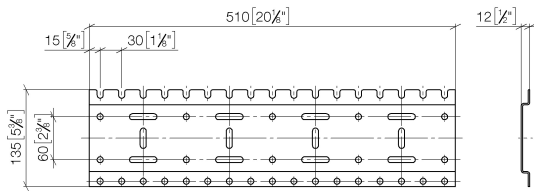

xGRID Montageschiene 510 mm -

12 310 970 90

- Breite 510 mm
- Höhe 135 mm
- Tiefe 12 mm
- Befestigungsschrauben und Dübel

Weitere Hinweise zur xGRID Montageschiene finden Sie im Planungsanhang der SYMETRICS-Broschüre.

xGRID Montageschiene 510 mm -

12 310 970 90

mm [inches]

xGRID Montageschiene 510 mm -

12 310 970 90

Ersatzteilstückliste

Nr.	Artikelnummer	Benennung	Verbaumenge	Lieferzeit
1	04 30 31 024 01 90	Befestigungssatz	4	2